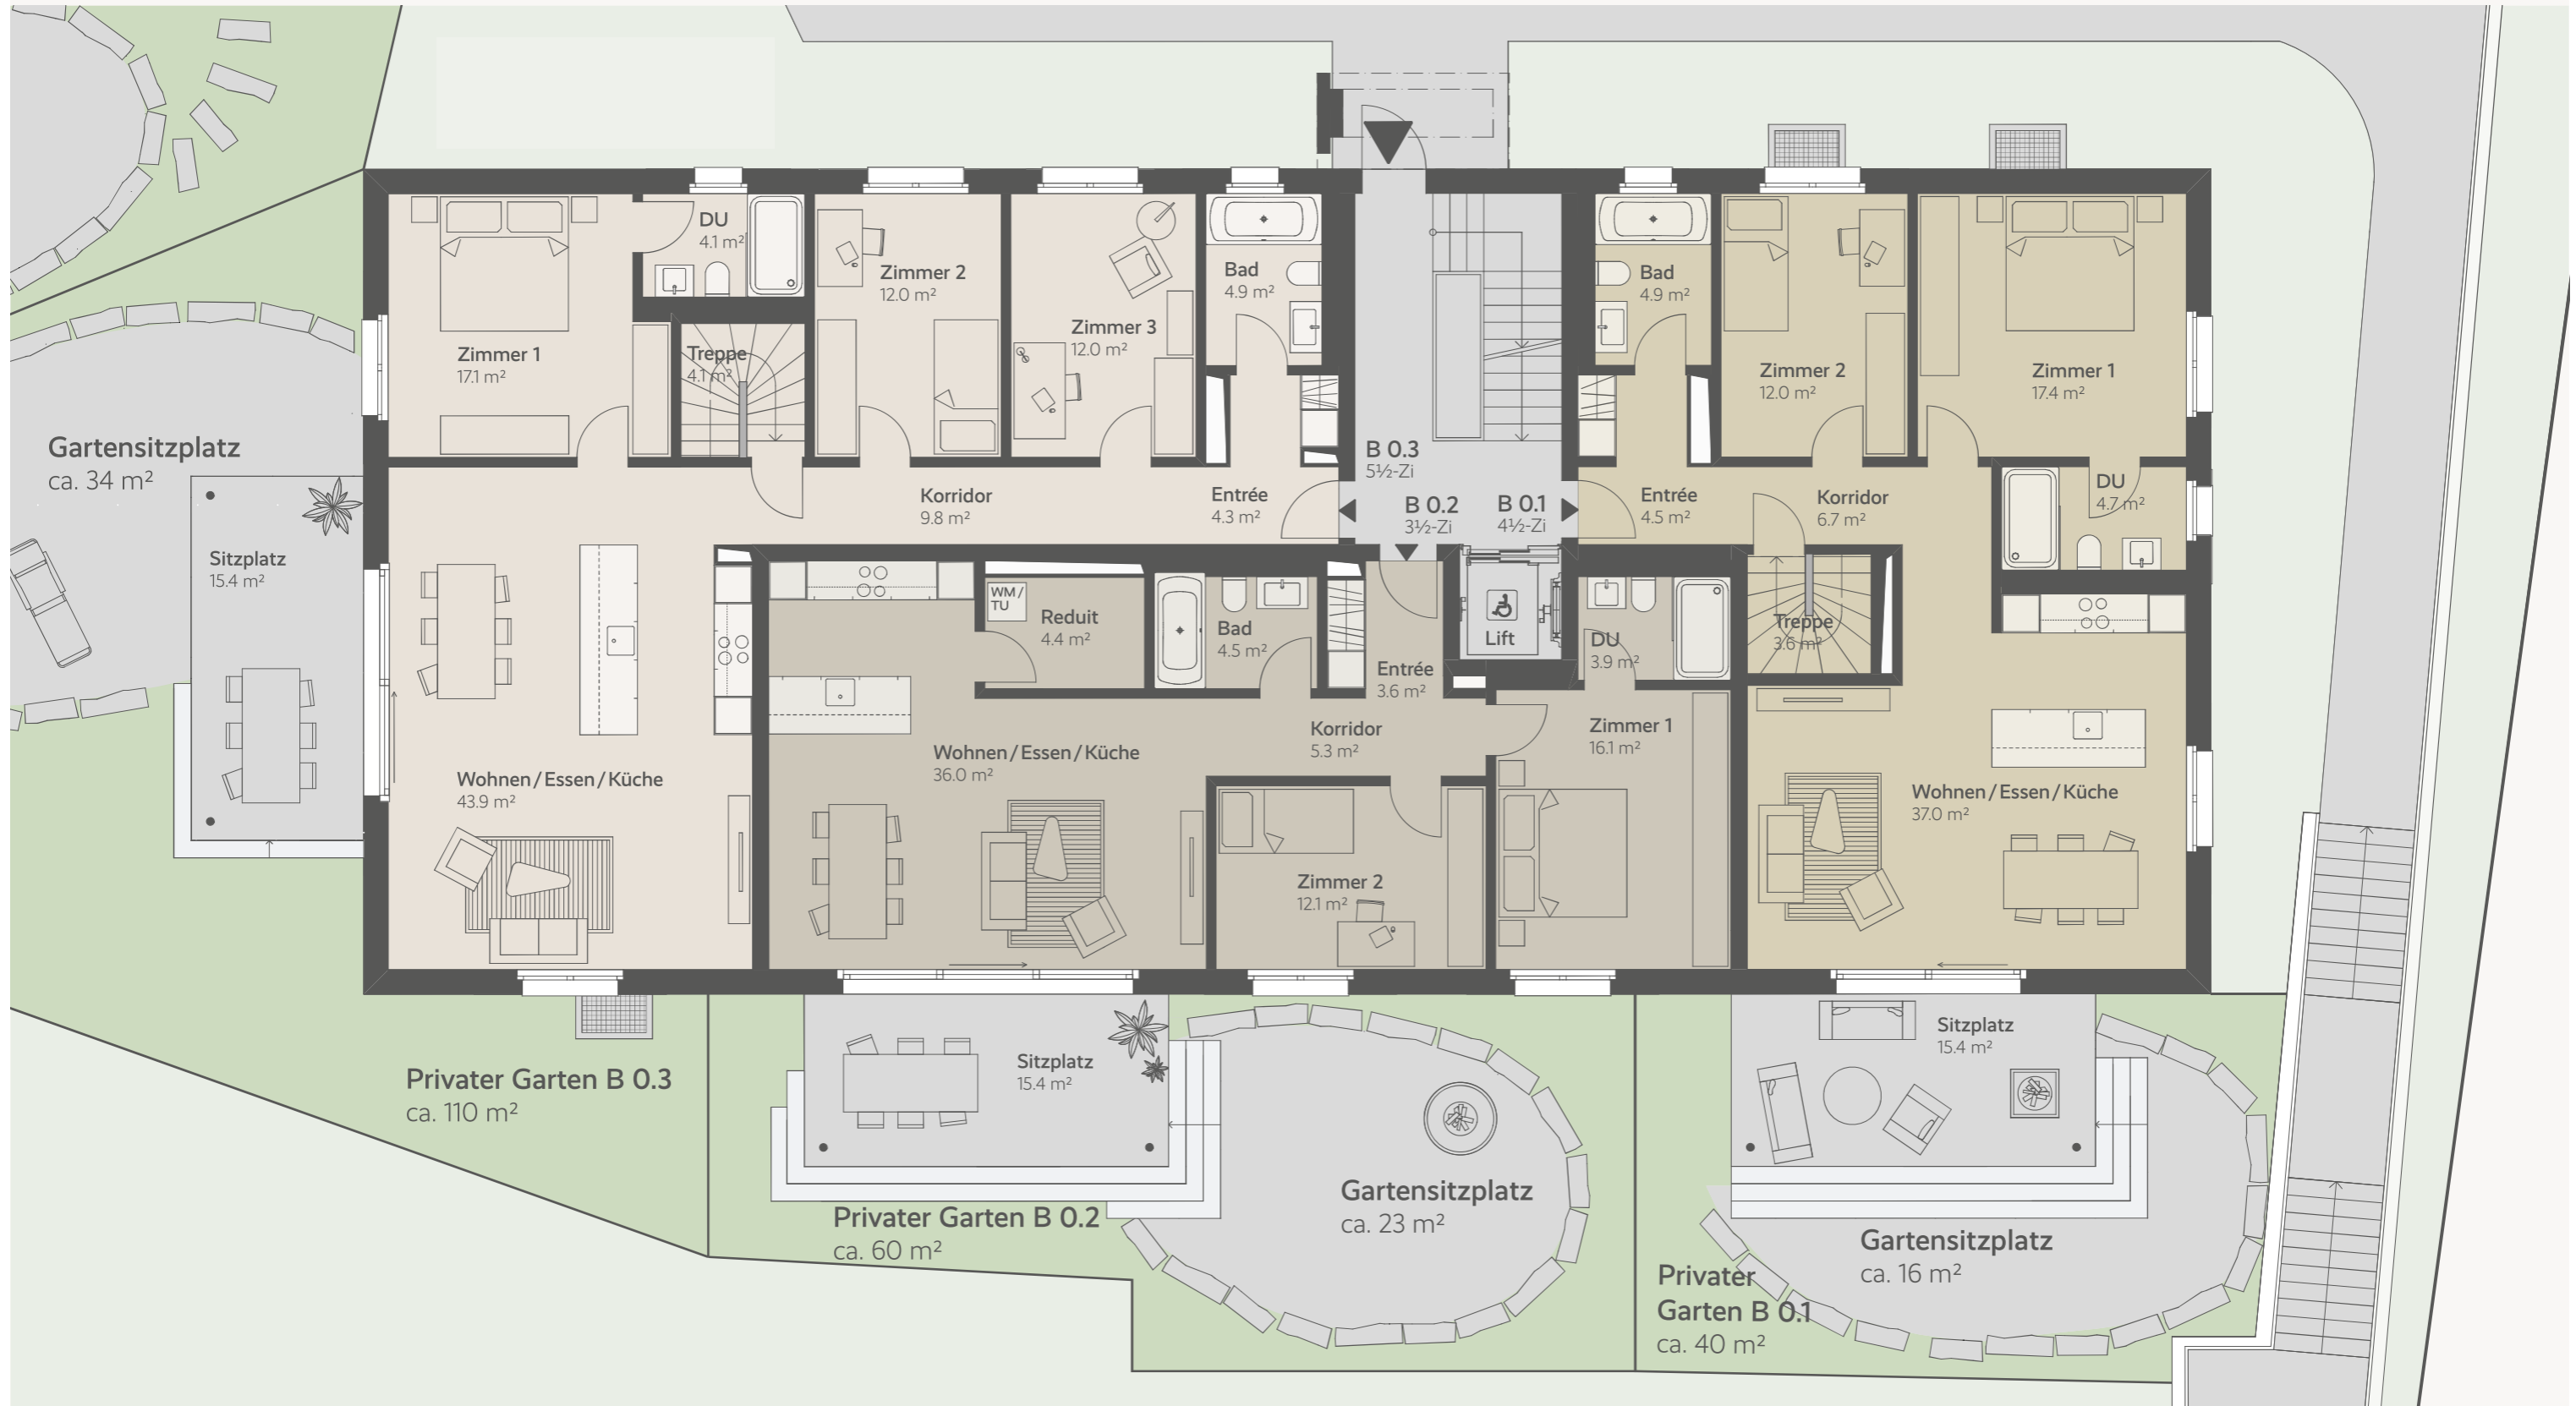

Haus B | Erdgeschoss

Wohnung B 0.3
 5½-Zimmer-Maisonette
 Wohnfläche: 146.6 m²
 Sitzplatz: 15.4 m²
 Priv. Garten: ca. 110 m²
 Keller: 12.2 m²

Wohnung B 0.2
 3½-Zimmer
 Wohnfläche: 85.9 m²
 Sitzplatz: 15.4 m²
 Priv. Garten: ca. 60 m²
 Keller: 10.0 m²

Wohnung B 0.1
 4½-Zimmer-Maisonette
 Wohnfläche: 112.3 m²
 Sitzplatz: 15.4 m²
 Priv. Garten: ca. 40 m²
 Keller: 8.0 m²

Haus B | Untergeschoss

Wohnung B 0.3
 5½-Zimmer-Maisonette
 Wohnfläche: 146.6 m²
 Sitzplatz: 15.4 m²
 Priv. Garten: ca. 110 m²
 Keller: 12.2 m²

Wohnung B 0.1
 4½-Zimmer-Maisonette
 Wohnfläche: 112.3 m²
 Sitzplatz: 15.4 m²
 Priv. Garten: ca. 40 m²
 Keller: 8.0 m²

Massstab 1:100